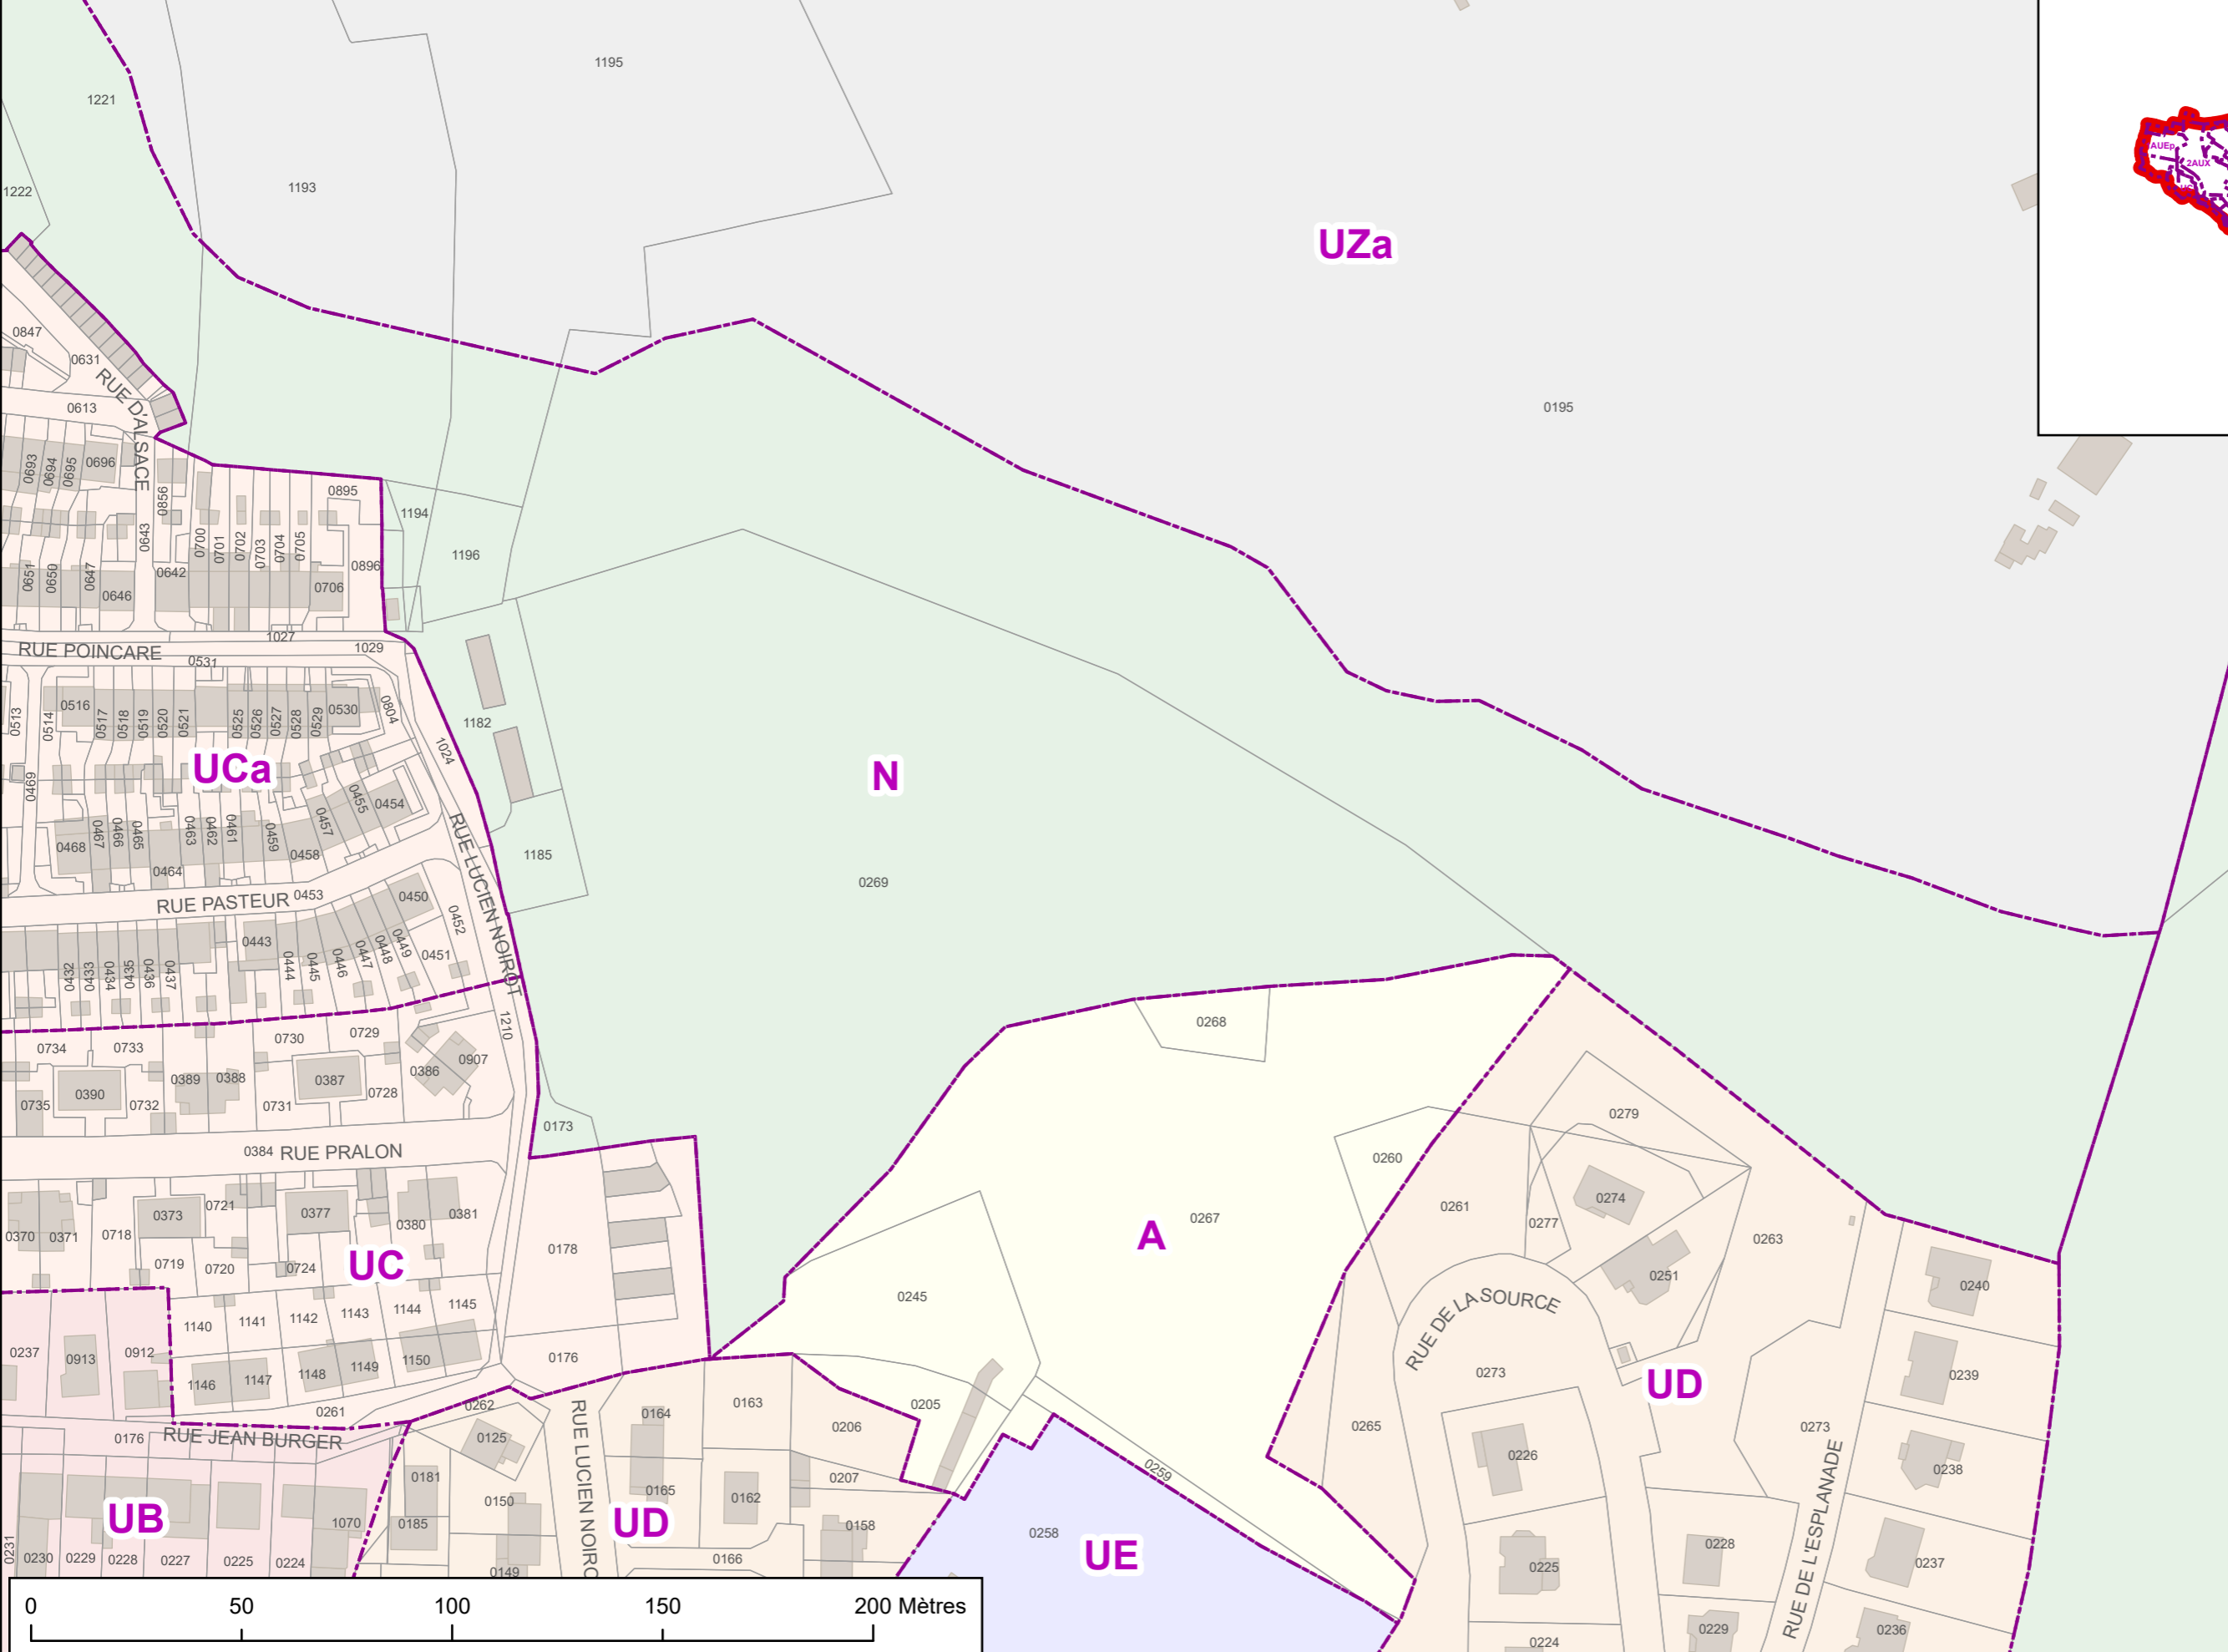

# Création d'une zone NI sur la commune de Nilvange - situation avant création de la zone

## Légende

**Plan cadastral**

- Limites de la commune de Nilvange
- Bâtiment
- Parcelles

**Zonage du PLU**

- (A) : Agricole
- (U, UB) : zone urbaine (extension du centre traditionnel)
- (UC) : zone urbaine (collectifs)
- (UD) : Zone urbaine récente (pavillonnaire)
- (UE) : Zone pour équipements collectifs
- (N) : Zone naturelle à protéger
- (UZ) : Zone réservée aux installations industrielles lourdes