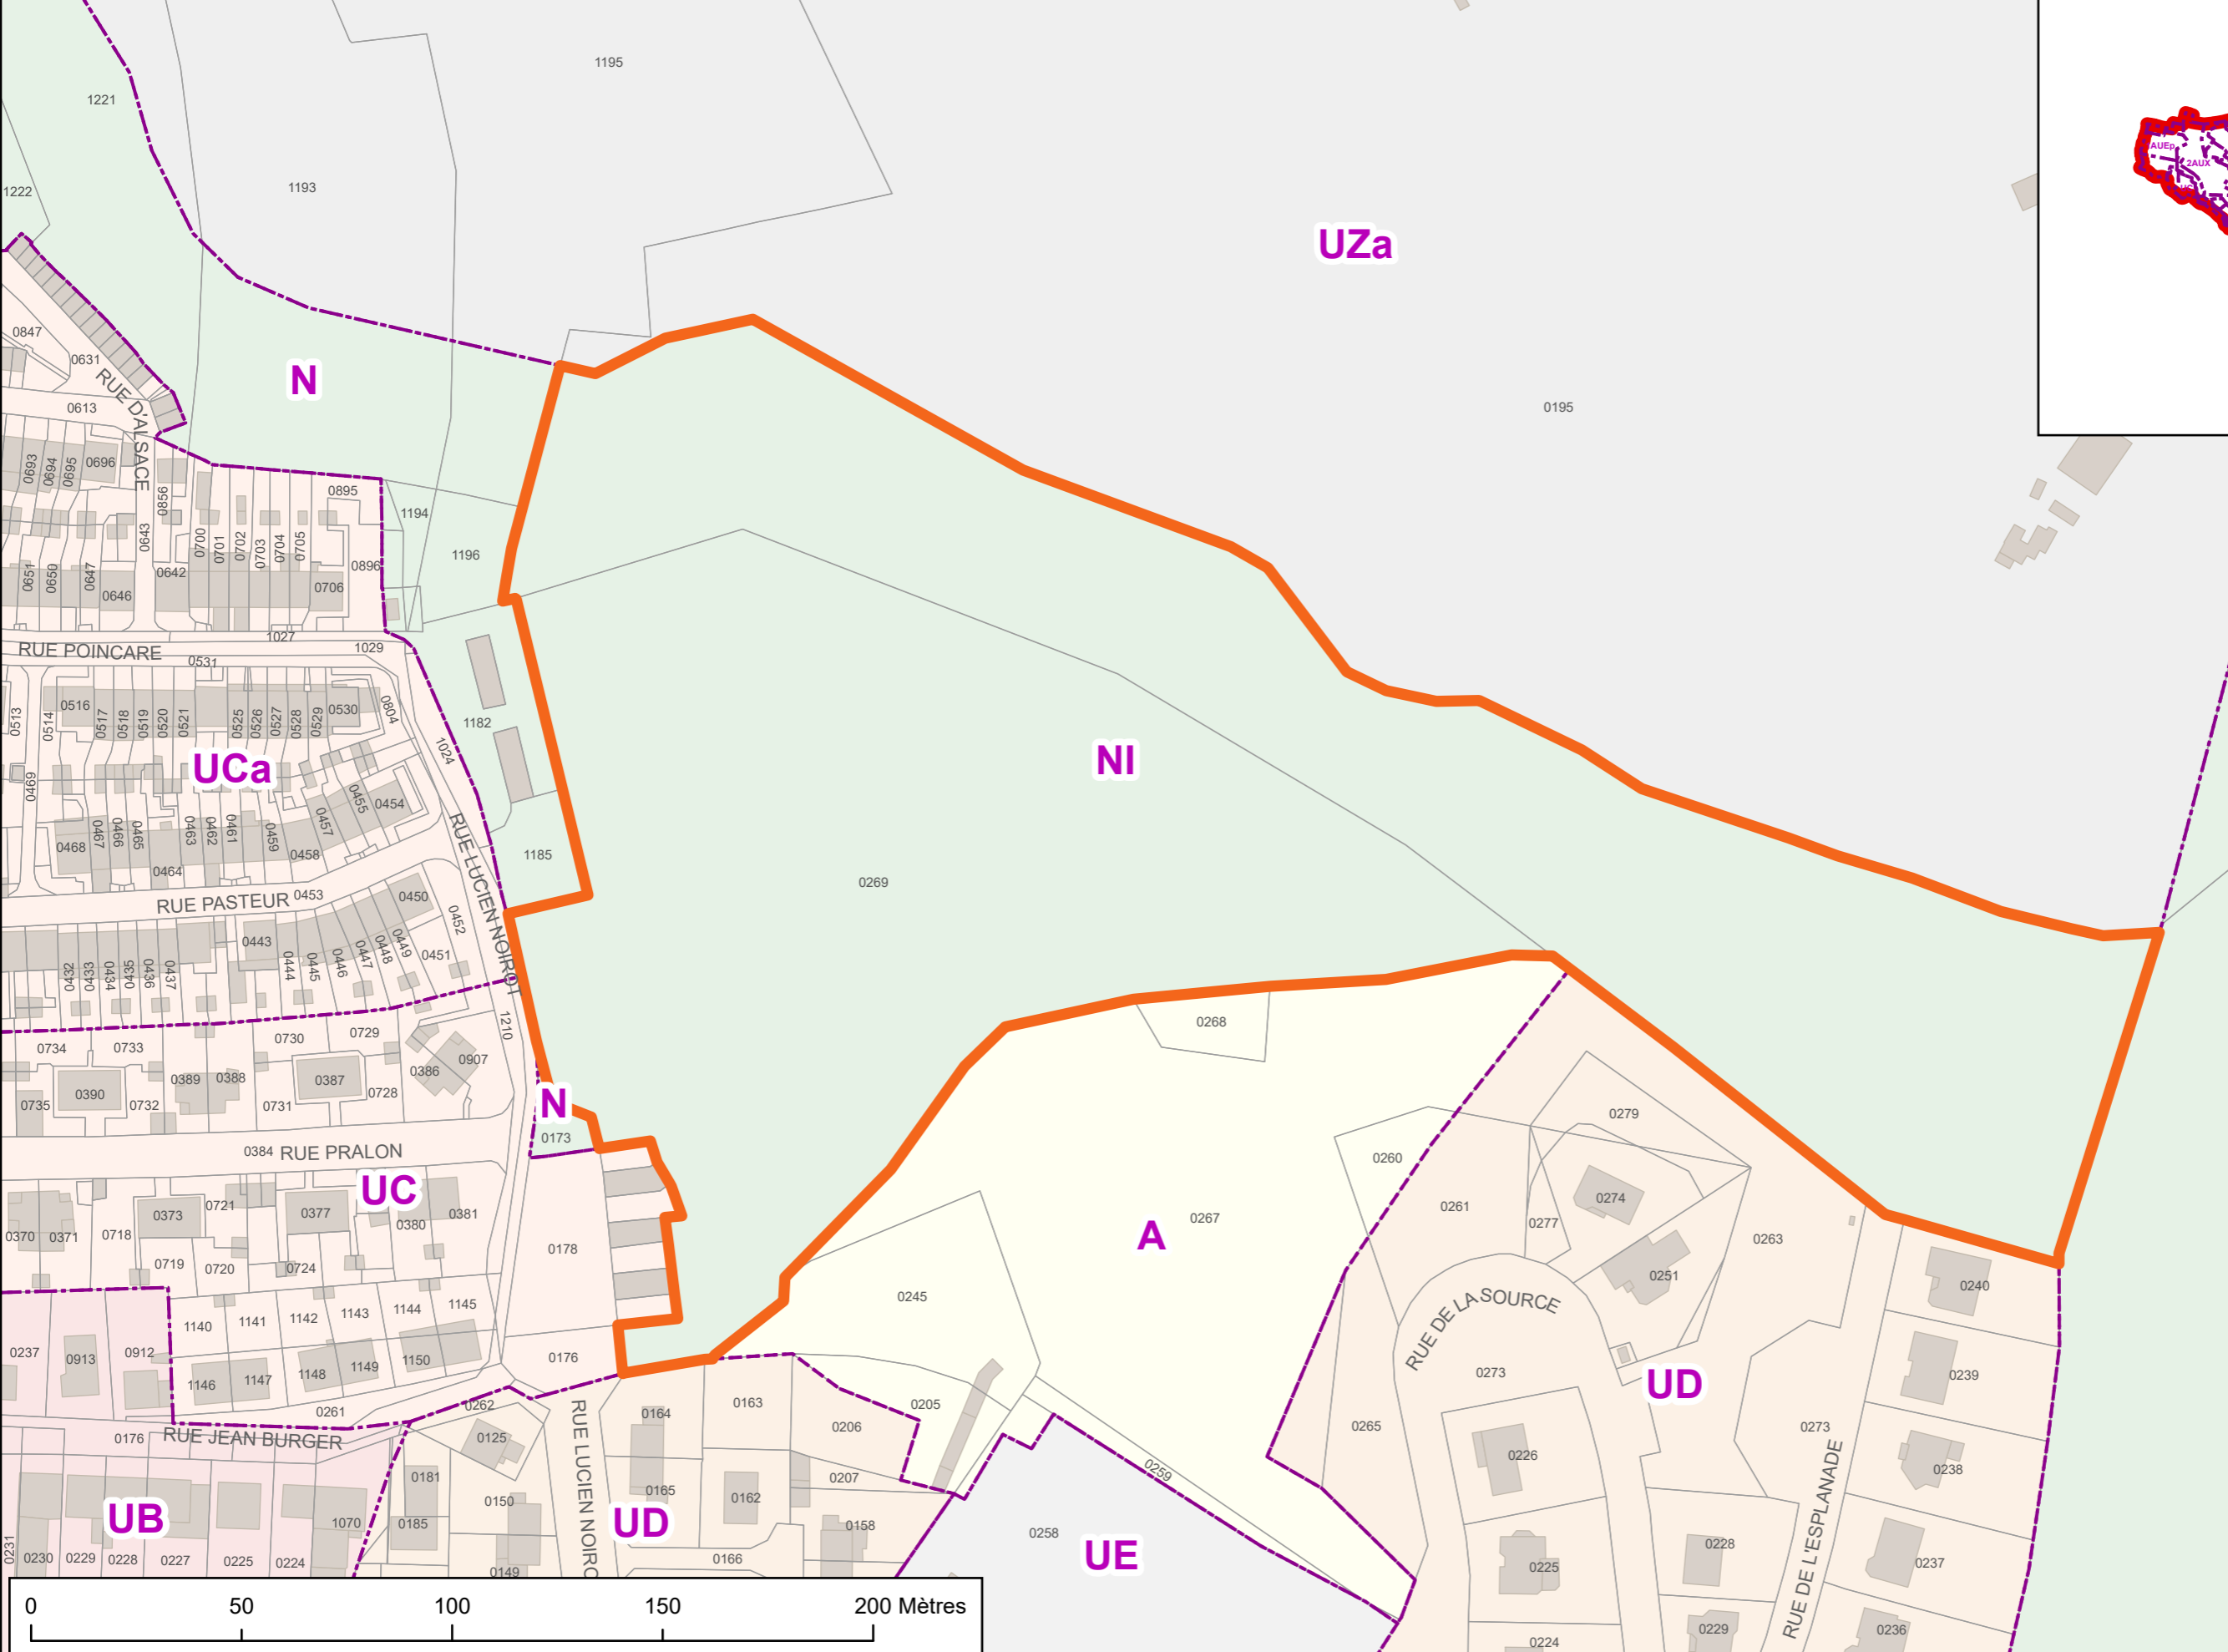

# Création d'une zone NI sur la commune de Nilvange - situation après création de la zone

## Légende

**Plan cadastral**

- Limites de la commune de Nilvange
- Bâtiment
- Parcelles

**Zonage du PLU**

- (A) : Agricole
- (U, UB) : zone urbaine (extension du centre traditionnel)
- (UC) : zone urbaine (collectifs)
- (UD) : Zone urbaine récente (pavillonnaire)
- (UE) : Zone pour équipements collectifs
- (N) : Zone naturelle à protéger
- (UZ) : Zone réservée aux installations industrielles lourdes

**Nouvelle zone PLU créée**

- Nouvelle zone NI créée