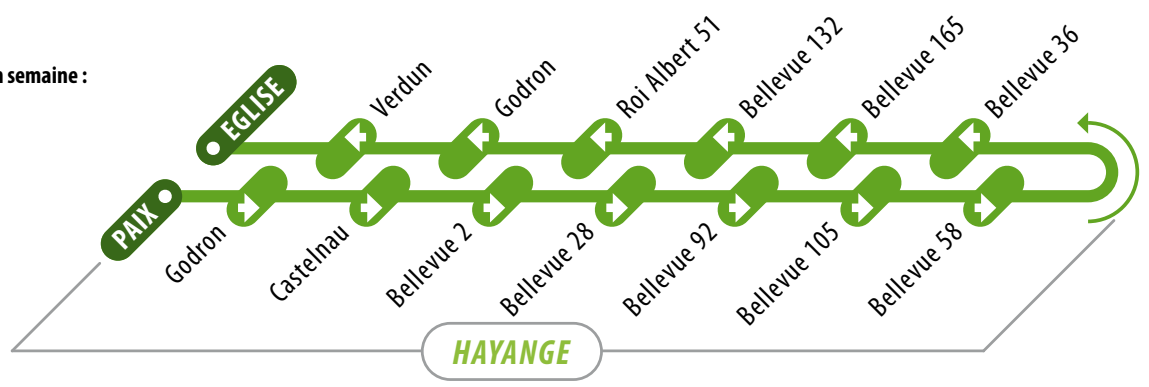

61

Hayange Paix → Hayange Bellevue → Hayange Eglise

Période de circulation Jours de circulation	A L à S	A L à S	A L à S	A L à S	A J	A L à S	A L à S	A L à S	A L à S	A L à S	A L à S	A L à S
N° voyage	2	20	5	6-7	25	9	11-21	10	12	13-23	14	15
HAYANGE Paix	7.39	8.30	9.53	10.48	11.25	11.58	13.39	14.54	15.54	16.54	17.54	18.54
HAYANGE Godron	7.40	8.31	9.54	10.49	11.26	11.59	13.40	14.55	15.55	16.55	17.55	18.55
HAYANGE Bellevue 2	7.42	8.33	9.56	10.51	11.28	12.01	13.41	14.57	15.57	16.57	17.57	18.57
HAYANGE Bellevue 105	7.44	8.35	9.58	10.53	11.30	12.03	13.44	14.59	15.59	16.59	17.59	18.59
HAYANGE Roi Albert 51	7.49	8.40	10.03	10.58	11.35	12.08	13.48	15.04	16.04	17.04	18.04	19.04
HAYANGE Godron	7.51	8.42	10.05	10.59	11.36	12.09	13.50	15.05	16.05	17.06	18.06	19.06
HAYANGE Église	7.54	8.45	10.09	11.03	11.40	12.13	13.54	15.09	16.09	17.10	18.10	19.10

→ Itinéraire de cette ligne en semaine :

Création : www.apgraph.com - Imprimerie Gueblitz / Metz

61

Nilvange
Lorraine / Hôtel de Ville

Hayange
Paix / Eglise

Hayange
Bellevue

Edition 1 - 08/14

N° Info Clientèle : 03 82 59 31 05 - www.citeline.fr

Le départ en vacances a lieu après la classe, la reprise des cours le matin des jours indiqués.

LIGNES EN PASSAGE AUX PRINCIPAUX PÔLES DE CORRESPONDANCE

THIONVILLE GARE ROUTIÈRE → 1-2 3 3d 4 6 9 10 11 12 14
18 21 28 31 32 33 37 91 91d 300