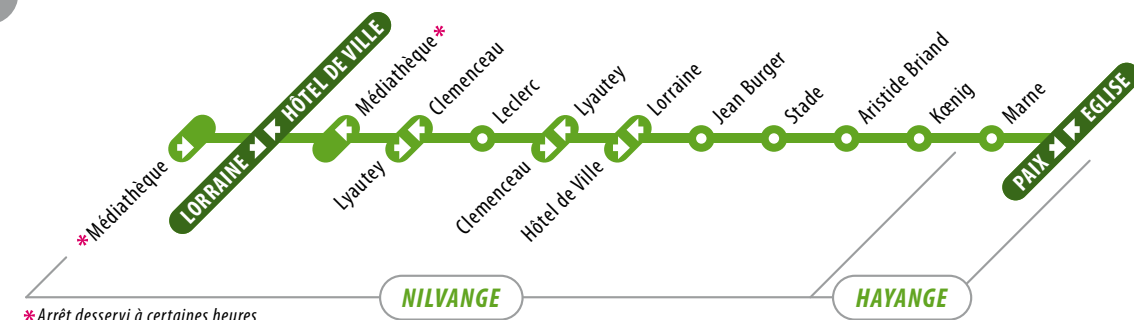

LÉGENDE DES ABRÉVIATIONS ET SYMBOLES

- A Cercle toute l'année
- E Cercle pendant les vacances d'été
- PS Période Scolaire
- PV Période Vacances scolaires
- LMJV Cercle les lundi, mardi, jeudi et vendredi
- Me Cercle le mercredi
- L à V Cercle du lundi au vendredi
- L à S Cercle du lundi au samedi
- D et F Cercle le dimanche et les jours fériés
- ↔ Arrêt desservi dans le sens de la flèche
- Arrêt desservi dans les deux directions

Période de circulation	A	A	A	A	A	A	A	A	A	A
Jours de circulation	J S	L à S	L à S	J	L à S	L à S	L à S	L à S	L à S	L à S
N° voyage	17	31	33	34	16	26	18	19	27	28
HAYANGE Eglise	9.14	10.10	11.04	11.41	12.14	13.54	15.10	16.10	17.11	18.10
HAYANGE Marne	9.16	10.12	11.06	11.43	12.16	13.56	15.12	16.12	17.13	18.12
NILVANGE Koenig	9.18	10.14	11.08	11.45	12.18	13.58	15.14	16.14	17.15	18.14
NILVANGE Stade	9.19	10.15	11.09	11.46	12.19	13.59	15.15	16.15	17.16	18.15
NILVANGE Lorraine	9.21	10.17	11.11	-	12.21	14.01	15.17	16.17	17.18	18.17
NILVANGE Lyautey	9.22	10.18	11.12	-	12.22	14.02	15.18	16.18	17.19	18.18
NILVANGE Leclerc	9.23	10.19	11.13	-	12.23	14.03	15.19	16.19	17.20	18.19
NILVANGE Médiathèque	-	-	11.14	11.47	12.24	14.04	-	-	-	-
NILVANGE Hôtel de Ville	9.24	10.20	11.15	11.48	12.25	14.05	15.20	16.20	17.22	18.21

→ Itinéraire de cette ligne en semaine :

* Arrêt desservi à certaines heures