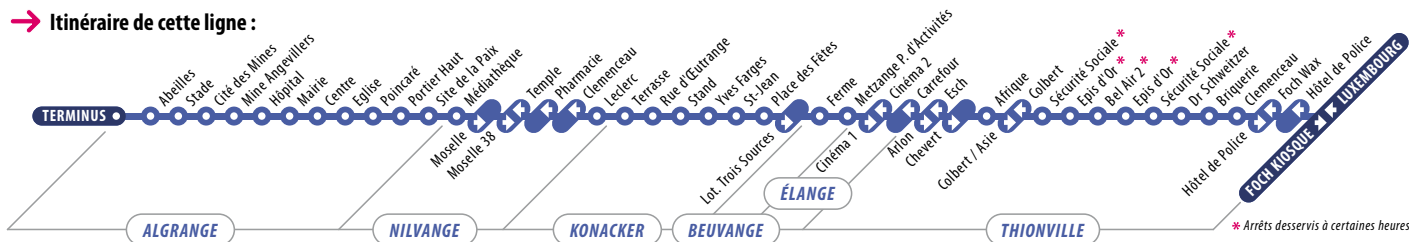

→ Itinéraire de cette ligne :